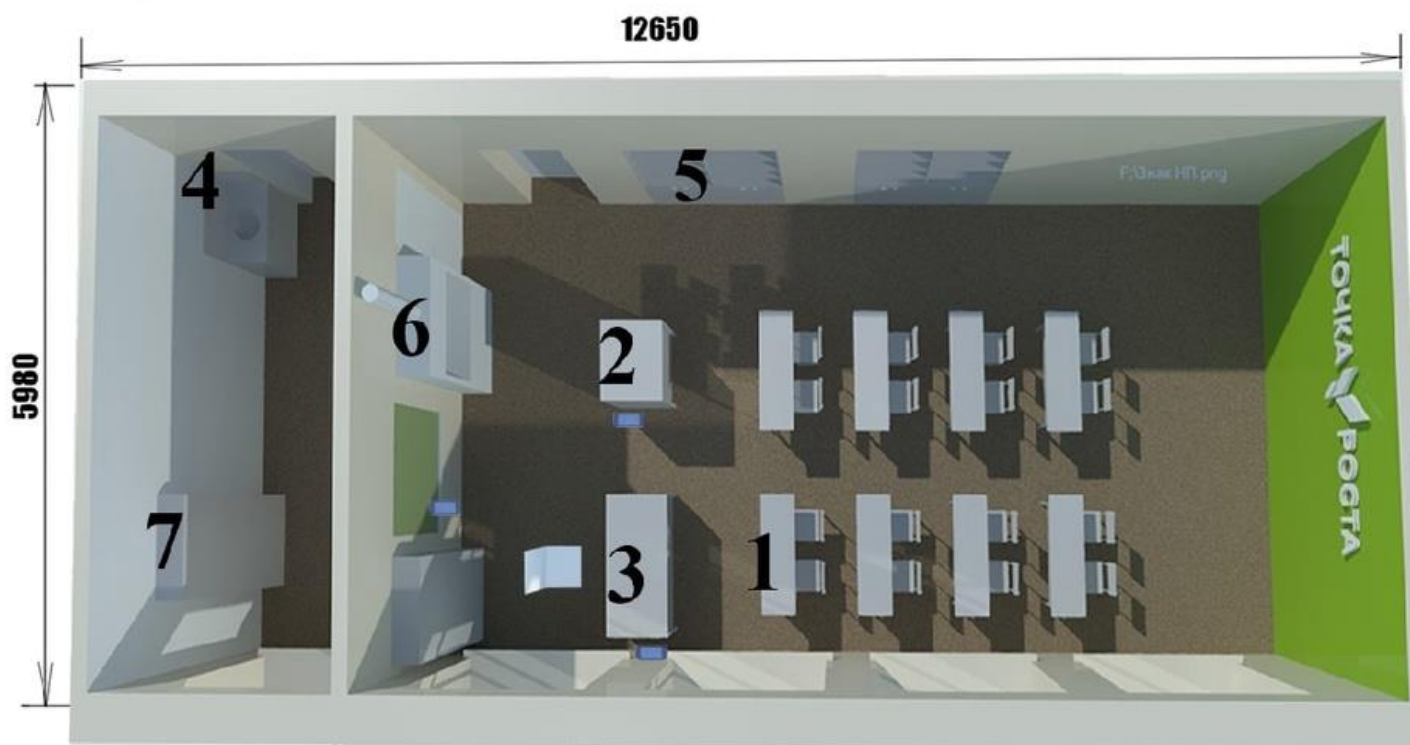

Стул на роликах 1 шт

4 – тумба с мойкой

5 - Шкаф секционный для учебных пособий

■ Двойные розетки – 3 шт

6 - Шкаф вытяжной

7 - Шкаф для хранения реактивов

**Визуализация естественно-научной лаборатории Центра образования «Точка роста» ГБОУ ООШ с. Малый Толкай**

**Холл 2 этажа. Входная зона в естественно-научную лабораторию Центра образования «Точка роста» ГБОУ СОШ  
ООШ с. Малый Толкай.**

## Перечень мебели для оснащения естественно-научной лаборатории Центра «Точка роста» ГБОУ ООШ с. Малый Толкай

Номер позиции	Обозначение	Внешний вид	Наименование	Габаритные размеры, мм	Количество, единиц	Примечание
1	2	3	4	5	6	7
1			стул на роликах	590x560x930	1	серого цвета спинка, черного цвета сидение
2			Стул ученический с закрытыми углами	420x460x500	16	пластик серого или акцентного цвета, металлокаркас серого цвета
3			стол ученический на металлокаркасе	1200x500x720	8	серого цвета на металлокаркасе
4			шкаф для учебных пособий	800x450x2000	3	серого цвета, верхние дверки стеклянные